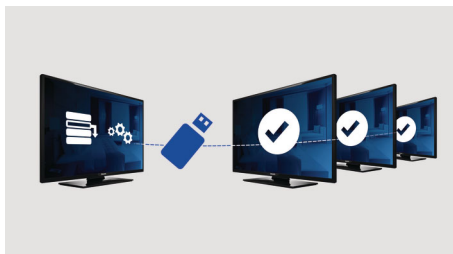

USB klonování

Nabízí možnost snadného zkopírování všech naprogramovaných nastavení z jednoho televizoru do dalších za méně než minutu. Tato

funkce zajišťuje jednotné nastavení televizorů a významně zkracuje dobu a náklady na instalaci.

PrisonMode

K ovládání komunikace je tento TV Hospitality vybaven zvláštním nastavením pro vězňice PrisonMode. Tento pokročilý bezpečnostní režim vypne určitá nastavení, která nejsou vyžadována nápravným sektorem, např. teletext, Elektronického programového průvodce, titulky a porty rozhraní USB.