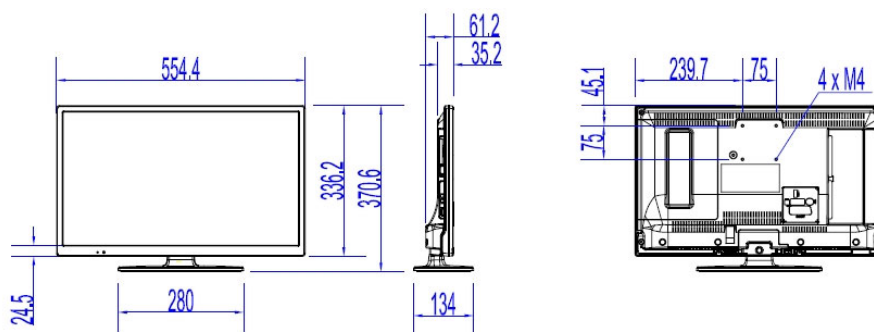

Specifikace

Obraz/displej

- Displej: Televizor LED HD
- Úhlopříčka obrazovky: 24 palců / 60 cm
- Poměr stran: 16:9
- Rozlišení panelu: 1366 x 768p
- Jas: 220 cd/m²
- Úhel sledování: 176° (H) / 176° (V)
- Kontrastní poměr (typický): 3 000

Rozměry

- Rozměry sady (Š x V x H): 554 x 336 x 35/61 mm
- Rozměry přístroje se stojanem (Š x V x H): 554 x 371 x 134 mm
- Hmotnost výrobku: 3,3 kg
- Hmotnost výrobku (+ podstavec): 3,5 kg
- Kompatibilní s montáží na stěnu VESA: M4, 75 x 75 mm